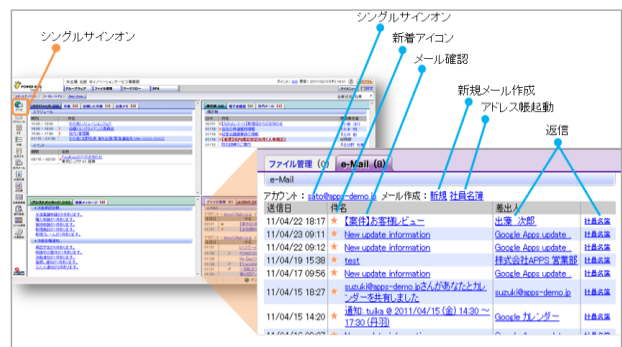

本リリースは、GBR株式会社とディサークル株式会社の共同リリースです。重複して当リリースが配信される場合がございますが、あらかじめご了承の程お願い申し上げます。

Press Release

2011年7月19日

報道関係者各位

GBR 株式会社
ディサークル株式会社

「POWER EGG2.0」と「Google Apps™for Business」の Gmail™連携ソリューションを提供開始

システムインテグレータの GBR 株式会社(所在地:神奈川県川崎市、代表取締役:茂内将平 以下、GBR)と、グループウェア、ワークフロー関連ソフトウェアの開発・販売を行うディサークル株式会社(本社:東京都中央区、代表取締役社長:西岡 毅 以下、ディサークル)は、ディサークルが提供するポータル型グループウェア、ワークフローシステム「**POWER EGG2.0**」と「Google Apps™ for Business」が提供する Gmail™機能との連携ソリューション提供を開始することを発表致します。

POWER EGG2.0 から、Gmail™の機能がシームレスに

「**POWER EGG2.0**」は、グループウェアとワークフロー機能を標準装備し、基幹業務システムとの連携拡張性を特長にしたパッケージソフトウェアで、1,000 社を超えるお客様に利用されています。

「Google Apps™ for Business」は、300 万社以上の利用実績を持つクラウドサービスです。

(POWER EGG-Gmail 連携画面イメージ)

今回「**POWER EGG2.0**」と「Google Apps™ for Business」の Gmail™機能が連携することで、「**POWER EGG2.0**」のグループウェア機能から、シングルサインオンをはじめとする Gmail™の機能をシームレスに利用できるようになります。

社外とのコミュニケーション基盤を強化し、迅速なビジネス活動を支援します。なお連携モジュールは、開発元の GBR より提供します。